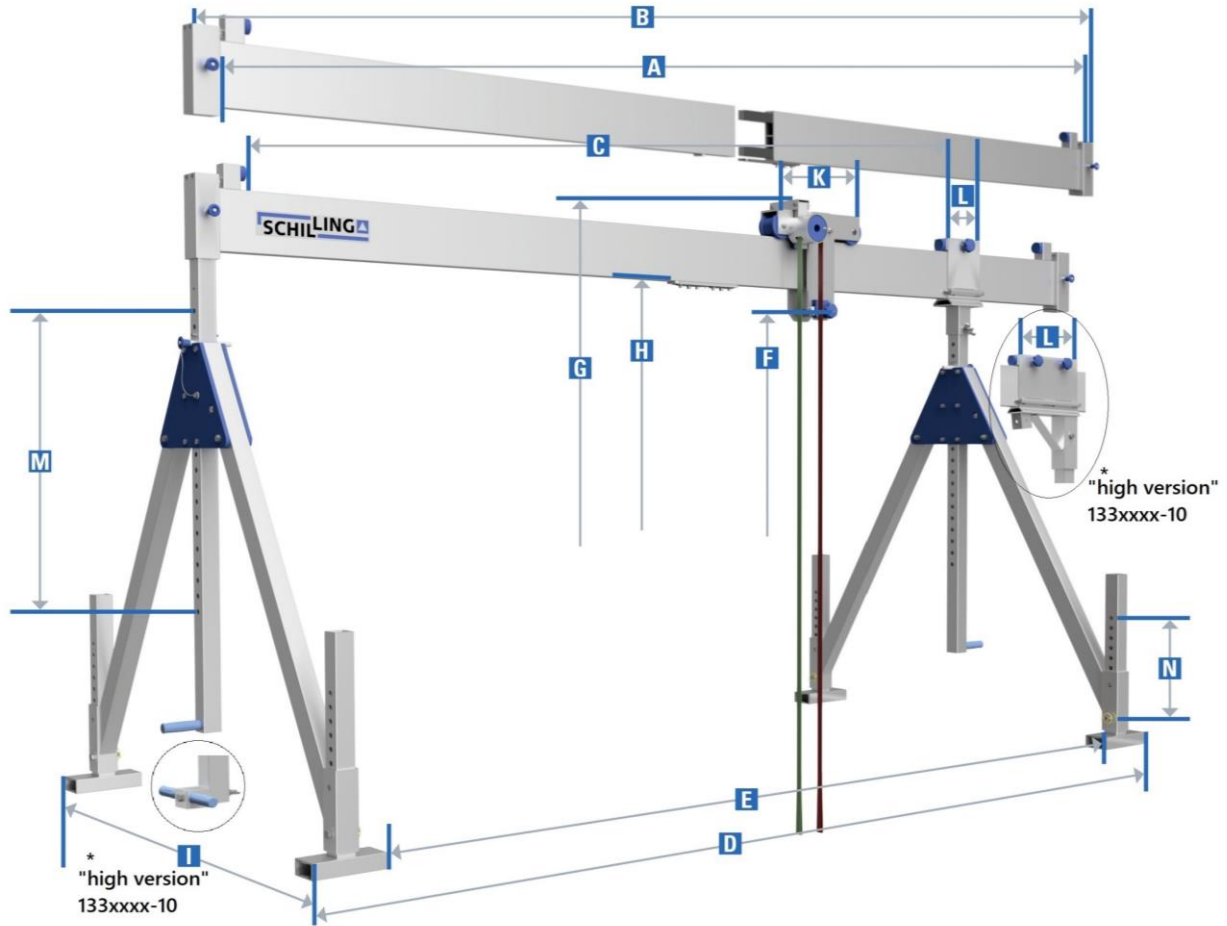

ALUMINIUM GANTRY CRANE, stationary model

load capacity 1.500 kg with single beam

SCHILLING

we lift it

| item no. | load capacity | beam length | | | total width of the crane | | suspension point at the bolt of the trolley | | total height | | lower edge alu beam | | lateral stand | park-brake trolley | horizontal adjuster | adjustment range | | weight |
|---------------|---------------|-------------|-------|--------|--------------------------|--------|---|------|--------------|------|---------------------|------|---------------|--------------------|---------------------|------------------|-----------------|--------|
| | | clear width | total | usable | outside | inside | min. | max. | min. | max. | min. | max. | width | width | width | beam support | adjustment foot | |
| | kg | A | B | C | D | E | F | | G | | H | | I | K | L | M | N | kg |
| SMALL | | | | | | | | | | | | | | | | | | |
| 1311540-10 | 1500 | 4000 | 4090 | 3679 | 4250 | 3707 | 1249 | 2349 | 1695 | 2795 | 1327 | 2427 | 1297 | 480 | 221 | 700 | 400 | 118 |
| 1311550-10 | 1500 | 5000 | 5164 | 4579 | 5277 | 4607 | 1249 | 2349 | 1695 | 2795 | 1327 | 2427 | 1297 | 480 | 221 | 700 | 400 | 150 |
| 1311560-10 | 1500 | 6000 | 6090 | 5679 | 6250 | 5707 | 1249 | 2349 | 1695 | 2795 | 1327 | 2427 | 1297 | 480 | 221 | 700 | 400 | 160 |
| MEDIUM | | | | | | | | | | | | | | | | | | |
| 1321540-10 | 1500 | 4000 | 4090 | 3679 | 4250 | 3707 | 1730 | 2980 | 2175 | 3425 | 1808 | 3058 | 1736 | 480 | 221 | 850 | 400 | 125 |
| 1321550-10 | 1500 | 5000 | 5164 | 4579 | 5277 | 4607 | 1730 | 2980 | 2175 | 3425 | 1808 | 3058 | 1736 | 480 | 221 | 850 | 400 | 157 |
| 1321560-10 | 1500 | 6000 | 6090 | 5679 | 6250 | 5707 | 1730 | 2980 | 2175 | 3425 | 1808 | 3058 | 1736 | 480 | 221 | 850 | 400 | 168 |
| HIGH | | | | | | | | | | | | | | | | | | |
| 1331540-10 | 1500 | 4000 | 4100 | 3479 | 4234 | 3753 | 2310 | 4010 | 2755 | 4455 | 2388 | 4088 | 2238 | 480 | 421 | 1300 | 400 | 178 |
| 1331550-10 | 1500 | 5000 | 5184 | 4379 | 5261 | 4653 | 2310 | 4010 | 2755 | 4455 | 2388 | 4088 | 2238 | 480 | 421 | 1300 | 400 | 211 |
| 1331560-10 | 1500 | 6000 | 6100 | 5479 | 6234 | 5753 | 2310 | 4010 | 2755 | 4455 | 2388 | 4088 | 2238 | 480 | 421 | 1300 | 400 | 221 |